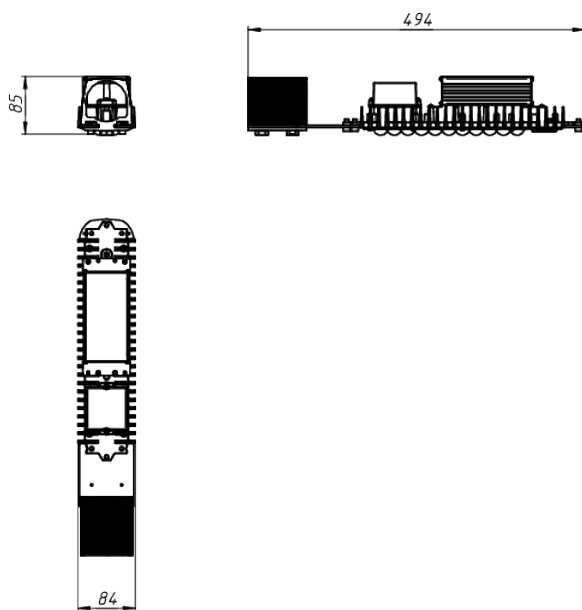

LAD LED R500-1-0-6-35K 2Ex

Маркировка взрывозащиты: 2Ex nR mb IIC T6 Gc X, Ex tb IIC T80°C Dc X

Модель / Артикул	LAD LED R500-1-0-6-35K 2Ex
Световой поток*, Лм	4942
Угол излучения	0пал
Энергопотребление, Вт	35
Цветовая температура**, К	5000K
Индекс цветопередачи***	Ra 70
Кэффициент мощности	0.95
Номинальное напряжение питания****, В	AC230
Влаго и пылезащита	IP65
Вид климатического исполнения	УХЛ1
Класс защиты от поражения эл. током	I
Диапазон рабочих температур	-60°C ... +50°C
Тип крепления	Консоль
Габаритные размеры светильника*****, мм	494 x 84 x 86
Гарантийный срок	5 лет