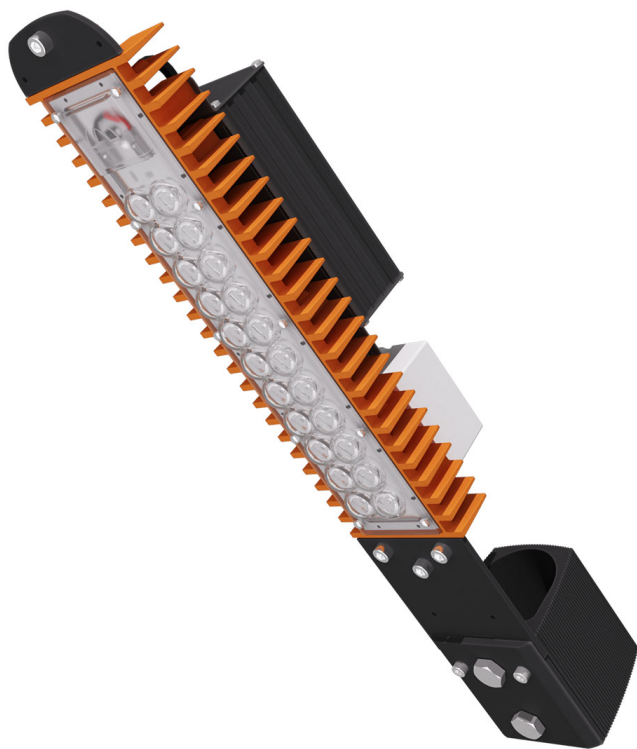

LAD LED R500-1-0-6-35K 2Ex

Маркировка взрывозащиты: 2Ex nR mb IIC T6 Gc X, Ex tb IIC T80°C Dc X

Модель / Артикул	LAD LED R500-1-0-6-35K 2Ex
Световой поток*, Лм	4942
Угол излучения	0пал
Энергопотребление, Вт	35
Цветовая температура**, К	5000K
Индекс цветопередачи***	Ra 70
Кэффициент мощности	0.95
Номинальное напряжение питания****, В	AC230
Влаго и пылезащита	IP65
Вид климатического исполнения	УХЛ1
Класс защиты от поражения эл. током	I
Диапазон рабочих температур	-60°C ... +50°C
Тип крепления	Консоль
Габаритные размеры светильника*****, мм	494 x 84 x 86
Гарантийный срок	5 лет

Дорожное освещение

Уличное освещение

Промышленное освещение

Складское освещение

Спортивное освещение

Светодиоды

<1% Пульсации светового потока

Сертификат EAC